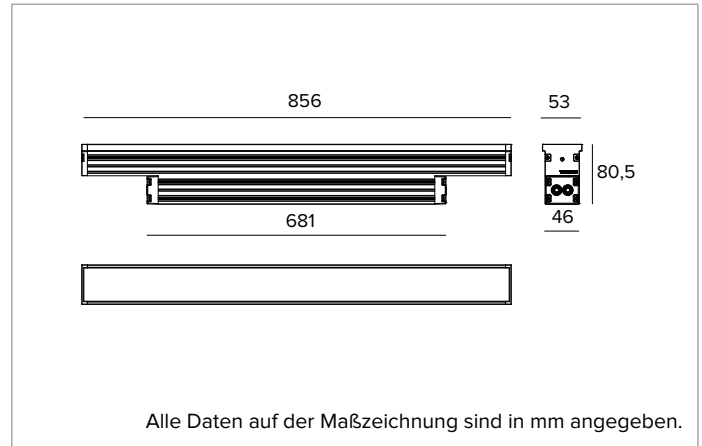

1E3282EL | JEDI COMPACT Outdoor Strahler

Linearer ausrichtbarer LED-Einbaustrahler

	3500K	H(m)	D1(m)	D2(m)	E _{max} (lx)		
	Ra80	85°	32°				
	Fixture Power	40W	1	1.84	0.57	3693	
	Source Flux	5280lm	2	3.68	1.14	923	
	Fixture Flux	3945lm	3	5.52	1.70	410	
	Efficacy	99lm/W	4	7.36	2.27	231	
TS1085	I _{max} =699cd/klm	I _{max}	3693cd	5	9.20	2.84	148

MECHANISCHE MERKMALE

Gehäuse aus eloxiertem extrudiertem Aluminium 15µ. Flache Abdeckung aus 5mm dickem extra klarem Glas. Gehäuse, dessen Ausrichtung gegenüber der Installationsfläche durch zusätzliche Halterungen variiert werden kann.
Farbe und Oberfläche: Aluminium
Abmessungen: L=856mm
Gewicht: 3,6Kg
Version: INTEGRIERTER TREIBER
Schutzart: IP66,IP67
Mechanische Belastbarkeit: IK08